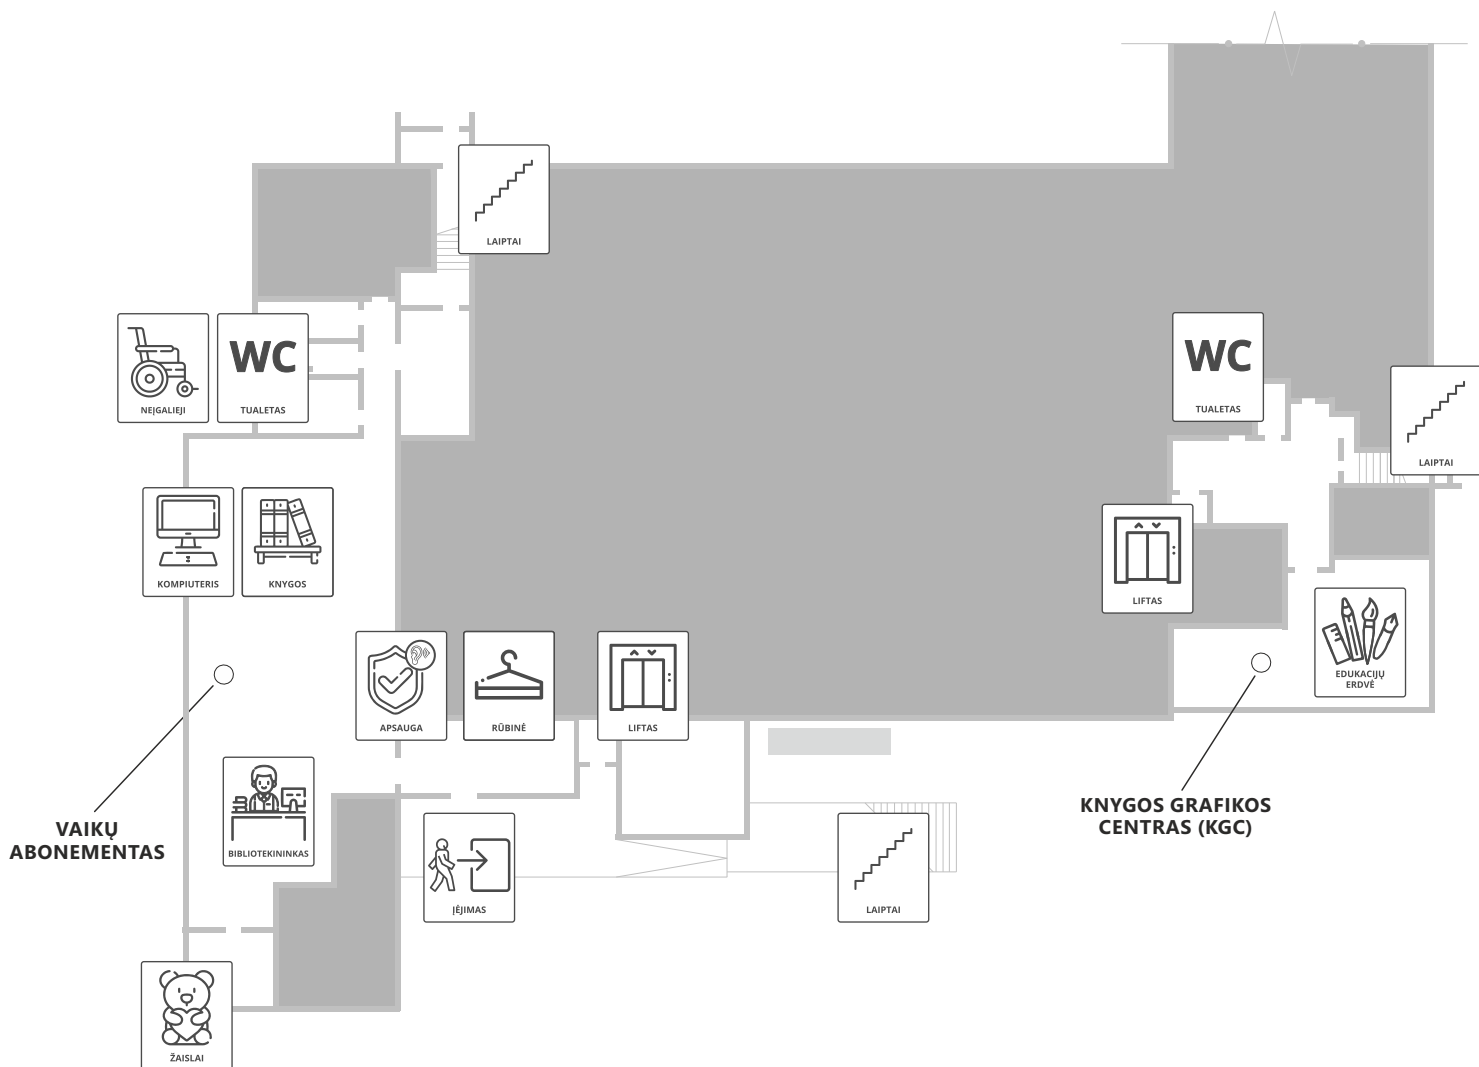

INFORMACINIS ŠIAULIŲ APSKRITIES POVILO VIŠINSKIO VIEŠOSIOS BIBLIOTEKOS ŽEMĖLAPIS

ŠIS INFORMACINIS ŽEMĖLAPIS SKIRTAS SUSIPAŽINTI SU SKIRTINGOMIS BIBLIOTEKOS ERDVĖMIS IR PASIRUOŠTI KELIONEI Į JĄ. ŽEMĖLAPYJE RASITE SKIRTINGAS PIKTOGRAMAS, KURIOS NURODO, KO GALITE TIKĖTIS TAM TIKROSE BIBLIOTEKOS VIETOSE.

DAUGIAU INFORMACIJOS WWW.SAVB.LT

PIRMAS AUKŠTAS

ANTRAS AUKŠTAS

TREČIAS AUKŠTAS